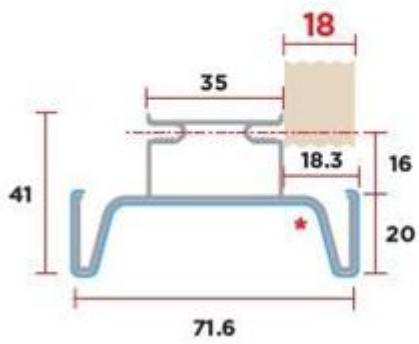

# SY0792

\* HANDLE GRIP DIMENSION 20mm